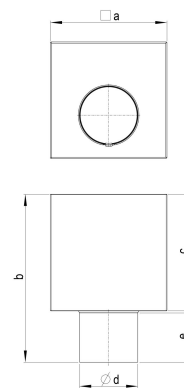

## ZM robust Wasserfangkasten kubisch Ø 100 mm

ARTIKELNUMMER: 141990-100-025-R-8014  
NENNGRÖSSE: 100; 200x200x200  
MATERIALART: Stahl ZM robust  
FARBE: Testa di Moro - RAL 8014

MATERIALNORM:

PRODUKTABBILDUNG: