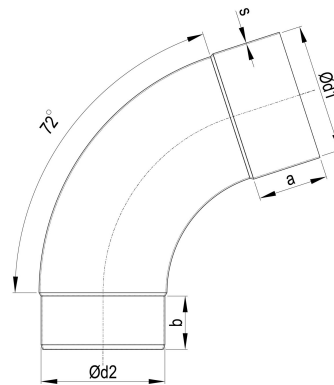

## ZM robust Meister-Bogen 72 Grad 120 mm

ARTIKELNUMMER: 142405-E-GF-R-7016  
 NENNGRÖSSE: 120/72°  
 MATERIALART: Stahl ZM robust  
 FARBE: Anthrazit - RAL 7016

PRODUKTABBILDUNG:

PRODUKTBESCHREIBUNG:

Der Meister-Bogen von Zambelli verbindet Entwässerungskomponenten wie Einhangstutzen und Ablaufrohr und stellt so eine wandanliegende Leitungsführung her.

MASSANGABEN:

a [mm]	b [mm]
45	35

d1 [mm]	d2 [mm]
120	117