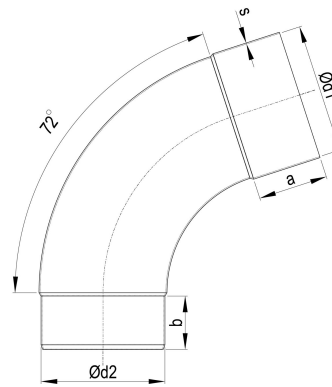

TECHNISCHES PRODUKTDATENBLATT

ZM robust Meister-Bogen 72 Grad 120 mm

ARTIKELNUMMER: 142405-E-GF-R-9002
 NENNGRÖSSE: 120/72°
 MATERIALART: Stahl ZM robust
 FARBE: Grauweiß - RAL 9002

PRODUKTABBILDUNG:

PRODUKTBESCHREIBUNG:

Der Meister-Bogen von Zambelli verbindet Entwässerungskomponenten wie Einhangstutzen und Ablaufrohr und stellt so eine wandanliegende Leitungsführung her.

MASSANGABEN:

| a [mm] | b [mm] |
|-----------|-----------|
| 45 | 35 |

| d1 [mm] | d2 [mm] |
|------------|------------|
| 120 | 117 |