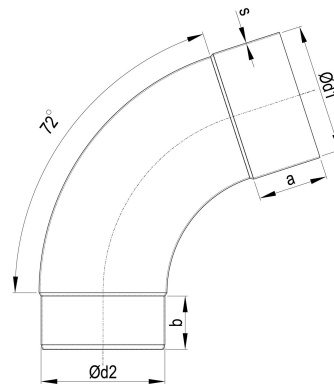

TECHNISCHES PRODUKTDATENBLATT

ZM robust Meister-Bogen 72 Grad 120 mm

ARTIKELNUMMER:	142405-E-GF-R-9005
NENNGRÖSSE:	120/72°
MATERIALART:	Stahl ZM robust
FARBE:	Schwarz - RAL 9005

PRODUKTABBILDUNG:

PRODUKTBESCHREIBUNG:

Der Meister-Bogen von Zambelli verbindet Entwässerungskomponenten wie Einhangstutzen und Ablaufrohr und stellt so eine wandanliegende Leitungsführung her.

MASSANGABEN:

a [mm]	b [mm]
45	35

d1 [mm]	d2 [mm]
120	117