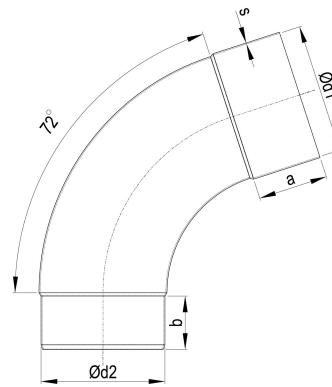

TECHNISCHES PRODUKTDATENBLATT

ZM robust Meister-Bogen 72 Grad 120 mm

ARTIKELNUMMER: 142405-E-GF-R-9006
 NENNGRÖSSE: 120/72°
 MATERIALART: Stahl ZM robust
 FARBE: Weißaluminium - RAL 9006

PRODUKTABBILDUNG:

PRODUKTBESCHREIBUNG:

Der Meister-Bogen von Zambelli verbindet Entwässerungskomponenten wie Einhangstutzen und Ablaufrohr und stellt so eine wandanliegende Leitungsführung her.

MASSANGABEN:

a [mm]	b [mm]
45	35

d1 [mm]	d2 [mm]
120	117