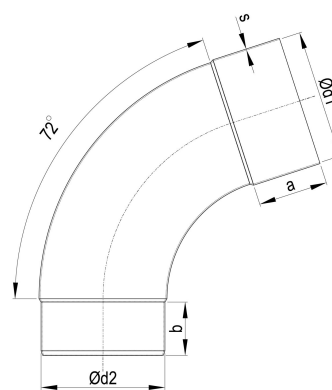

TECHNISCHES PRODUKTDATENBLATT

ZM robust Meister-Bogen 72 Grad 120 mm

ARTIKELNUMMER: 142405-E-GF-R-9007
 NENNGRÖSSE: 120/72°
 MATERIALART: Stahl ZM robust
 FARBE: Graualuminium - RAL 9007

MATERIALNORM:
 PRODUKTABBILDUNG:

PRODUKTBESCHREIBUNG:

Der Meister-Bogen von Zambelli verbindet Entwässerungskomponenten wie Einhangstutzen und Ablaufrohr und stellt so eine wandanliegende Leitungsführung her.

MASSANGABEN:

a [mm]	b [mm]
45	35

d1 [mm]	d2 [mm]
120	117