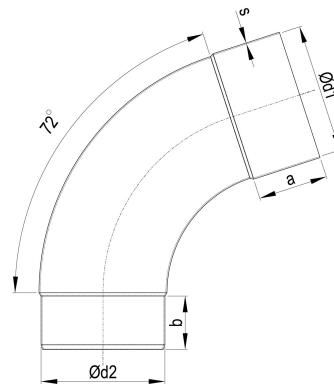

TECHNISCHES PRODUKTDATENBLATT

ZM robust Meister-Bogen 72 Grad 100 mm

ARTIKELNUMMER: 142410-E-GF-R-7016
 NENNGRÖSSE: 100/72°
 MATERIALART: Stahl ZM robust
 FARBE: Anthrazit - RAL 7016

PRODUKTABBILDUNG:

PRODUKTBESCHREIBUNG:

Der Meister-Bogen von Zambelli verbindet Entwässerungskomponenten wie Einhangstutzen und Ablaufrohr und stellt so eine wandanliegende Leitungsführung her.

MASSANGABEN:

a [mm]	b [mm]
45	35

d1 [mm]	d2 [mm]
100	97