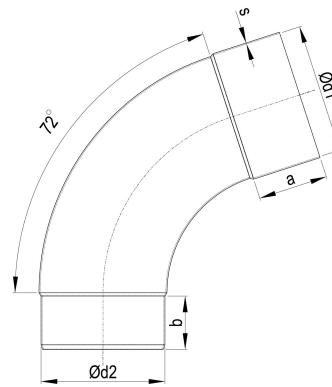

## ZM robust Meister-Bogen 72 Grad 100 mm

ARTIKELNUMMER: 142410-E-GF-R-9002  
 NENNGRÖSSE: 100/72°  
 MATERIALART: Stahl ZM robust  
 FARBE: Grauweiß - RAL 9002

PRODUKTABBILDUNG:

PRODUKTBESCHREIBUNG:

Der Meister-Bogen von Zambelli verbindet Entwässerungskomponenten wie Einhangstutzen und Ablaufrohr und stellt so eine wandanliegende Leitungsführung her.

MASSANGABEN:

a [mm]	b [mm]
45	35

d1 [mm]	d2 [mm]
100	97