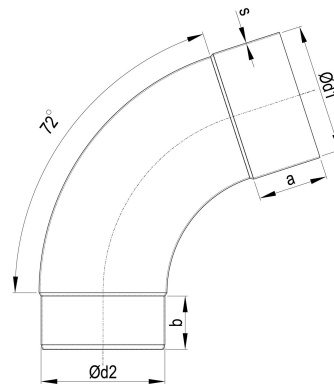

TECHNISCHES PRODUKTDATENBLATT

ZM robust Meister-Bogen 72 Grad 100 mm

ARTIKELNUMMER:	142410-E-GF-R-9005
NENNGRÖSSE:	100/72°
MATERIALART:	Stahl ZM robust
FARBE:	Schwarz - RAL 9005

PRODUKTABBILDUNG:

PRODUKTBESCHREIBUNG:

Der Meister-Bogen von Zambelli verbindet Entwässerungskomponenten wie Einhangstutzen und Ablaufrohr und stellt so eine wandanliegende Leitungsführung her.

MASSANGABEN:

a [mm]	b [mm]
45	35

d1 [mm]	d2 [mm]
100	97