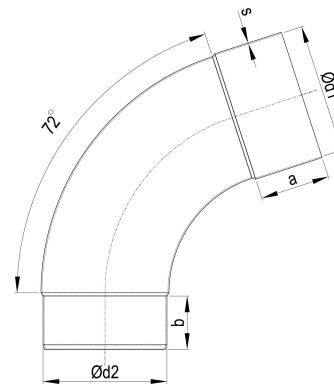

## ZM robust Meister-Bogen 72 Grad 100 mm

ARTIKELNUMMER: 142410-E-GF-R-9006  
 NENNGRÖSSE: 100/72°  
 MATERIALART: Stahl ZM robust  
 FARBE: Weißaluminium - RAL 9006

PRODUKTABBILDUNG:

PRODUKTBESCHREIBUNG:

Der Meister-Bogen von Zambelli verbindet Entwässerungskomponenten wie Einhangstutzen und Ablaufrohr und stellt so eine wandanliegende Leitungsführung her.

MASSANGABEN:

a [mm]	b [mm]
45	35

d1 [mm]	d2 [mm]
100	97