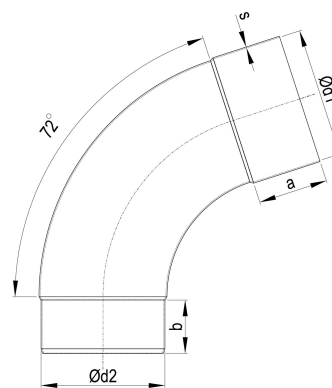

TECHNISCHES PRODUKTDATENBLATT

ZM robust Meister-Bogen 72 Grad 100 mm

ARTIKELNUMMER: 142410-E-GF-R-9007
 NENNGRÖSSE: 100/72°
 MATERIALART: Stahl ZM robust
 FARBE: Graualuminium - RAL 9007

MATERIALNORM:
 PRODUKTABBILDUNG:

PRODUKTBESCHREIBUNG:

Der Meister-Bogen von Zambelli verbindet Entwässerungskomponenten wie Einhangstutzen und Ablaufrohr und stellt so eine wandanliegende Leitungsführung her.

MASSANGABEN:

a [mm]	b [mm]
45	35

d1 [mm]	d2 [mm]
100	97