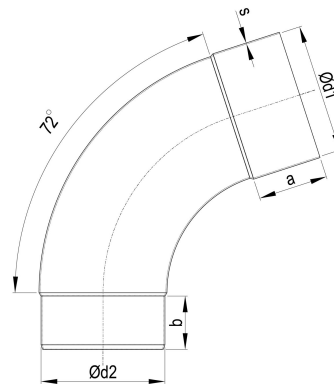

## ZM robust Meister-Bogen 72 Grad 80 mm

ARTIKELNUMMER: 142430-E-GF-R-7016  
 NENNGRÖSSE: 80/72°  
 MATERIALART: Stahl ZM robust  
 FARBE: Anthrazit - RAL 7016

PRODUKTABBILDUNG:

PRODUKTBESCHREIBUNG:

Der Meister-Bogen von Zambelli verbindet Entwässerungskomponenten wie Einhangstutzen und Ablaufrohr und stellt so eine wandanliegende Leitungsführung her.

MASSANGABEN:

a [mm]	b [mm]
45	35

d1 [mm]	d2 [mm]
80	77