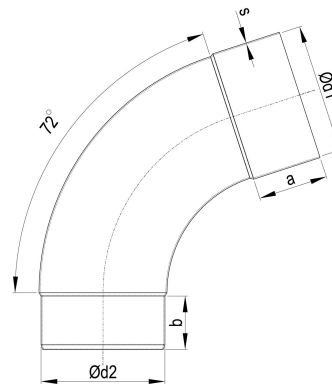

TECHNISCHES PRODUKTDATENBLATT

ZM robust Meister-Bogen 72 Grad 80 mm

ARTIKELNUMMER: 142430-E-GF-R-9002
 NENNGRÖSSE: 80/72°
 MATERIALART: Stahl ZM robust
 FARBE: Grauweiß - RAL 9002

PRODUKTABBILDUNG:

PRODUKTBESCHREIBUNG:

Der Meister-Bogen von Zambelli verbindet Entwässerungskomponenten wie Einhangstutzen und Ablaufrohr und stellt so eine wandanliegende Leitungsführung her.

MASSANGABEN:

a [mm]	b [mm]
45	35

d1 [mm]	d2 [mm]
80	77