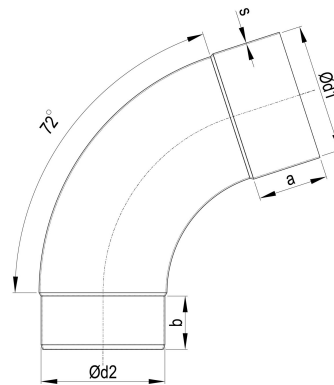

## ZM robust Meister-Bogen 72 Grad 80 mm

ARTIKELNUMMER: 142430-E-GF-R-9005  
 NENNGRÖSSE: 80/72°  
 MATERIALART: Stahl ZM robust  
 FARBE: Schwarz - RAL 9005

PRODUKTABBILDUNG:

PRODUKTBESCHREIBUNG:

Der Meister-Bogen von Zambelli verbindet Entwässerungskomponenten wie Einhangstutzen und Ablaufrohr und stellt so eine wandanliegende Leitungsführung her.

MASSANGABEN:

a [mm]	b [mm]
45	35

d1 [mm]	d2 [mm]
80	77