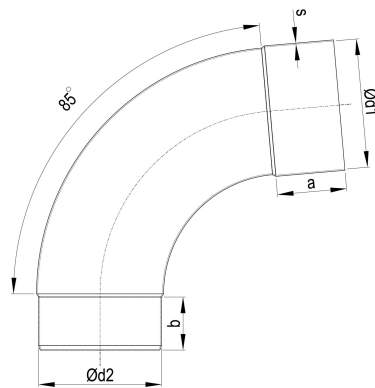

## ZM robust Meister-Bogen 85 Grad 100 mm

ARTIKELNUMMER: 142800-E-GF-R-7016  
 NENNGRÖSSE: 100/85°  
 MATERIALART: Stahl ZM robust  
 FARBE: Anthrazit - RAL 7016

PRODUKTABBILDUNG:

PRODUKTBESCHREIBUNG:

Der Meister-Bogen von Zambelli verbindet Entwässerungskomponenten wie Einhangstutzen und Ablaufrohr und stellt so eine wandanliegende Leitungsführung her.

MASSANGABEN:

a [mm]	b [mm]
45	35

d1 [mm]	d2 [mm]
100	97