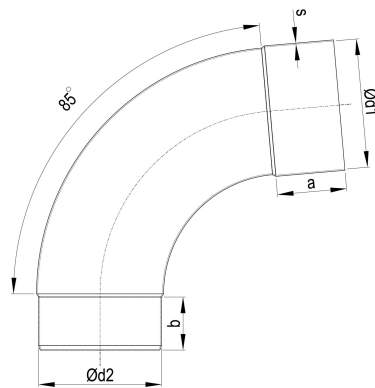

TECHNISCHES PRODUKTDATENBLATT

ZM robust Meister-Bogen 85 Grad 100 mm

ARTIKELNUMMER: 142800-E-GF-R-8014
 NENNGRÖSSE: 100/85°
 MATERIALART: Stahl ZM robust
 FARBE: Testa di Moro - RAL 8014

PRODUKTABBILDUNG:

PRODUKTBESCHREIBUNG:

Der Meister-Bogen von Zambelli verbindet Entwässerungskomponenten wie Einhangstutzen und Ablaufrohr und stellt so eine wandanliegende Leitungsführung her.

MASSANGABEN:

a [mm]	b [mm]
45	35

d1 [mm]	d2 [mm]
100	97