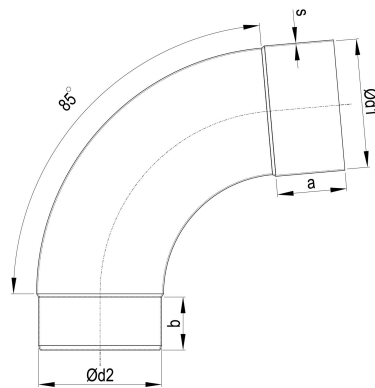

TECHNISCHES PRODUKTDATENBLATT

ZM robust Meister-Bogen 85 Grad 100 mm

ARTIKELNUMMER: 142800-E-GF-R-9005
 NENNGRÖSSE: 100/85°
 MATERIALART: Stahl ZM robust
 FARBE: Schwarz - RAL 9005

PRODUKTABBILDUNG:

PRODUKTBESCHREIBUNG:

Der Meister-Bogen von Zambelli verbindet Entwässerungskomponenten wie Einhangstutzen und Ablaufrohr und stellt so eine wandanliegende Leitungsführung her.

MASSANGABEN:

a [mm]	b [mm]
45	35

d1 [mm]	d2 [mm]
100	97