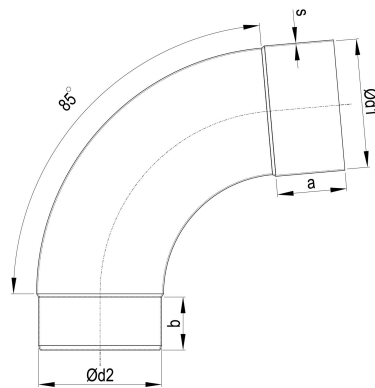

TECHNISCHES PRODUKTDATENBLATT

ZM robust Meister-Bogen 85 Grad 80 mm

ARTIKELNUMMER: 142805-E-GF-R-7016
 NENNGRÖSSE: 80/85°
 MATERIALART: Stahl ZM robust
 FARBE: Anthrazit - RAL 7016

PRODUKTABBILDUNG:

PRODUKTBESCHREIBUNG:

Der Meister-Bogen von Zambelli verbindet Entwässerungskomponenten wie Einhangstutzen und Ablaufrohr und stellt so eine wandanliegende Leitungsführung her.

MASSANGABEN:

a [mm]	b [mm]
45	35

d1 [mm]	d2 [mm]
80	77