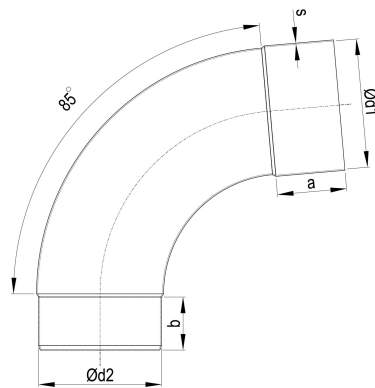

## ZM robust Meister-Bogen 85 Grad 80 mm

ARTIKELNUMMER: 142805-E-GF-R-8014  
 NENNGRÖSSE: 80/85°  
 MATERIALART: Stahl ZM robust  
 FARBE: Testa di Moro - RAL 8014

PRODUKTABBILDUNG:

PRODUKTBESCHREIBUNG:

Der Meister-Bogen von Zambelli verbindet Entwässerungskomponenten wie Einhangstutzen und Ablaufrohr und stellt so eine wandanliegende Leitungsführung her.

MASSANGABEN:

a [mm]	b [mm]
45	35

d1 [mm]	d2 [mm]
80	77