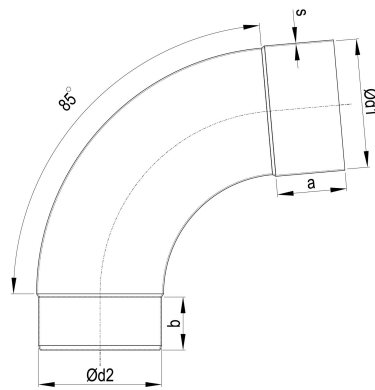

TECHNISCHES PRODUKTDATENBLATT

ZM robust Meister-Bogen 85 Grad 80 mm

ARTIKELNUMMER: 142805-E-GF-R-9005
 NENNGRÖSSE: 80/85°
 MATERIALART: Stahl ZM robust
 FARBE: Schwarz - RAL 9005

PRODUKTABBILDUNG:

PRODUKTBESCHREIBUNG:

Der Meister-Bogen von Zambelli verbindet Entwässerungskomponenten wie Einhangstutzen und Ablaufrohr und stellt so eine wandanliegende Leitungsführung her.

MASSANGABEN:

a [mm]	b [mm]
45	35

d1 [mm]	d2 [mm]
80	77