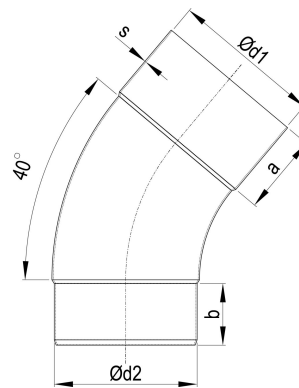

TECHNISCHES PRODUKTDATENBLATT

ZM robust Meister-Bogen 40 Grad 120 mm

ARTIKELNUMMER: 143200-E-GF-R-7016
 NENNGRÖSSE: 120/40°
 MATERIALART: Stahl ZM robust
 FARBE: Anthrazit - RAL 7016

PRODUKTABBILDUNG:

PRODUKTBESCHREIBUNG:

Der Meister-Bogen von Zambelli verbindet Entwässerungskomponenten wie Einhangstutzen und Ablaufrohr und stellt so eine wandanliegende Leitungsführung her.

MASSANGABEN:

a [mm]	b [mm]
45	35

d1 [mm]	d2 [mm]
120	117