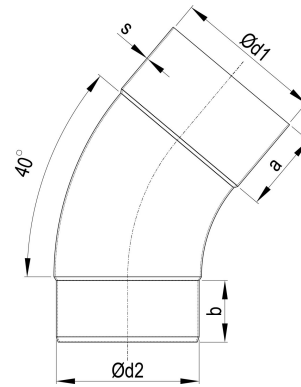

## ZM robust Meister-Bogen 40 Grad 120 mm

ARTIKELNUMMER: 143200-E-GF-R-9002  
 NENNGRÖSSE: 120/40°  
 MATERIALART: Stahl ZM robust  
 FARBE: Grauweiß - RAL 9002

PRODUKTABBILDUNG:

PRODUKTBESCHREIBUNG:

Der Meister-Bogen von Zambelli verbindet Entwässerungskomponenten wie Einhangstutzen und Ablaufrohr und stellt so eine wandanliegende Leitungsführung her.

MASSANGABEN:

a [mm]	b [mm]
45	35

d1 [mm]	d2 [mm]
120	117