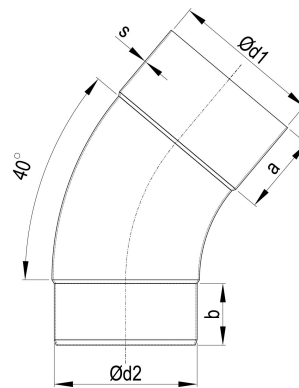

TECHNISCHES PRODUKTDATENBLATT

ZM robust Meister-Bogen 40 Grad 120 mm

ARTIKELNUMMER:	143200-E-GF-R-9005
NENNGRÖSSE:	120/40°
MATERIALART:	Stahl ZM robust
FARBE:	Schwarz - RAL 9005

PRODUKTABBILDUNG:

PRODUKTBESCHREIBUNG:

Der Meister-Bogen von Zambelli verbindet Entwässerungskomponenten wie Einhangstutzen und Ablaufrohr und stellt so eine wandanliegende Leitungsführung her.

MASSANGABEN:

a [mm]	b [mm]
45	35

d1 [mm]	d2 [mm]
120	117