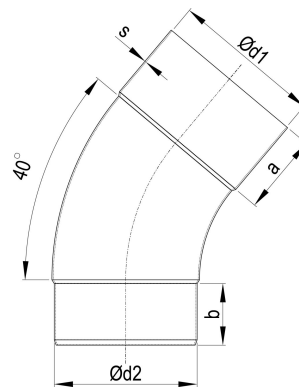

TECHNISCHES PRODUKTDATENBLATT

ZM robust Meister-Bogen 40 Grad 120 mm

ARTIKELNUMMER: 143200-E-GF-R-9006
 NENNGRÖSSE: 120/40°
 MATERIALART: Stahl ZM robust
 FARBE: Weißaluminium - RAL 9006

PRODUKTABBILDUNG:

PRODUKTBESCHREIBUNG:

Der Meister-Bogen von Zambelli verbindet Entwässerungskomponenten wie Einhangstutzen und Ablaufrohr und stellt so eine wandanliegende Leitungsführung her.

MASSANGABEN:

a [mm]	b [mm]
45	35

d1 [mm]	d2 [mm]
120	117