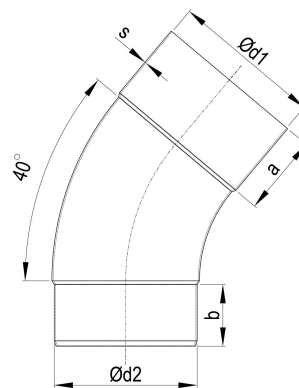

## ZM robust Meister-Bogen 40 Grad 120 mm

ARTIKELNUMMER: 143200-E-GF-R-9007  
 NENNGRÖSSE: 120/40°  
 MATERIALART: Stahl ZM robust  
 FARBE: Graualuminium - RAL 9007

MATERIALNORM:  
 PRODUKTABBILDUNG:

**PRODUKTBESCHREIBUNG:**

Der Meister-Bogen von Zambelli verbindet Entwässerungskomponenten wie Einhangstutzen und Ablaufrohr und stellt so eine wandanliegende Leitungsführung her.

**MASSANGABEN:**

a [mm]	b [mm]
45	35

d1 [mm]	d2 [mm]
120	117