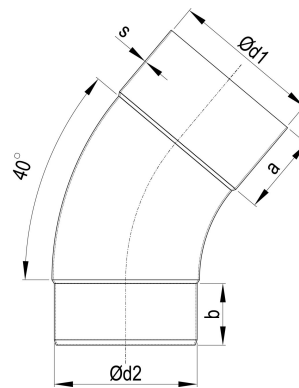

## ZM robust Meister-Bogen 40 Grad 100 mm

ARTIKELNUMMER: 143205-E-GF-R-8014  
 NENNGRÖSSE: 100/40°  
 MATERIALART: Stahl ZM robust  
 FARBE: Testa di Moro - RAL 8014

PRODUKTABBILDUNG:

PRODUKTBESCHREIBUNG:

Der Meister-Bogen von Zambelli verbindet Entwässerungskomponenten wie Einhangstutzen und Ablaufrohr und stellt so eine wandanliegende Leitungsführung her.

MASSANGABEN:

a [mm]	b [mm]
45	35

d1 [mm]	d2 [mm]
100	97