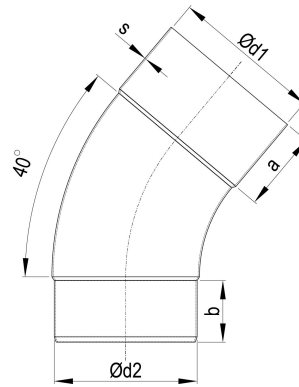

TECHNISCHES PRODUKTDATENBLATT

ZM robust Meister-Bogen 40 Grad 100 mm

ARTIKELNUMMER: 143205-E-GF-R-9002
 NENNGRÖSSE: 100/40°
 MATERIALART: Stahl ZM robust
 FARBE: Grauweiß - RAL 9002

PRODUKTABBILDUNG:

PRODUKTBESCHREIBUNG:

Der Meister-Bogen von Zambelli verbindet Entwässerungskomponenten wie Einhangstutzen und Ablaufrohr und stellt so eine wandanliegende Leitungsführung her.

MASSANGABEN:

a [mm]	b [mm]
45	35

d1 [mm]	d2 [mm]
100	97