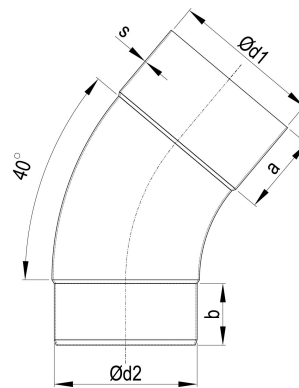

TECHNISCHES PRODUKTDATENBLATT

ZM robust Meister-Bogen 40 Grad 100 mm

ARTIKELNUMMER: 143205-E-GF-R-9005
 NENNGRÖSSE: 100/40°
 MATERIALART: Stahl ZM robust
 FARBE: Schwarz - RAL 9005

PRODUKTABBILDUNG:

PRODUKTBESCHREIBUNG:

Der Meister-Bogen von Zambelli verbindet Entwässerungskomponenten wie Einhangstutzen und Ablaufrohr und stellt so eine wandanliegende Leitungsführung her.

MASSANGABEN:

a [mm]	b [mm]
45	35

d1 [mm]	d2 [mm]
100	97