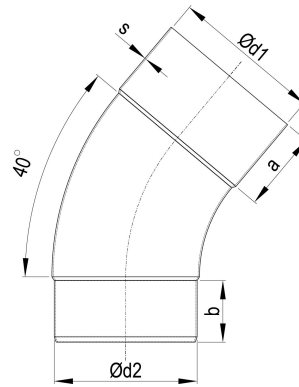

## ZM robust Meister-Bogen 40 Grad 100 mm

ARTIKELNUMMER: 143205-E-GF-R-9006  
 NENNGRÖSSE: 100/40°  
 MATERIALART: Stahl ZM robust  
 FARBE: Weißaluminium - RAL 9006

PRODUKTABBILDUNG:

PRODUKTBESCHREIBUNG:

Der Meister-Bogen von Zambelli verbindet Entwässerungskomponenten wie Einhangstutzen und Ablaufrohr und stellt so eine wandanliegende Leitungsführung her.

MASSANGABEN:

a [mm]	b [mm]
45	35

d1 [mm]	d2 [mm]
100	97