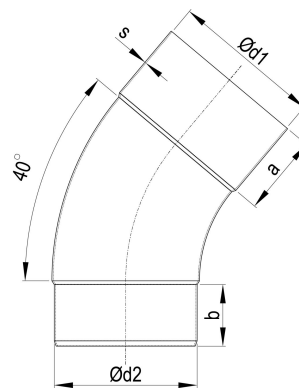

## ZM robust Meister-Bogen 40 Grad 100 mm

ARTIKELNUMMER: 143205-E-GF-R-9007  
 NENNGRÖSSE: 100/40°  
 MATERIALART: Stahl ZM robust  
 FARBE: Graualuminium - RAL 9007

MATERIALNORM:  
 PRODUKTABBILDUNG:

**PRODUKTBESCHREIBUNG:**

Der Meister-Bogen von Zambelli verbindet Entwässerungskomponenten wie Einhangstutzen und Ablaufrohr und stellt so eine wandanliegende Leitungsführung her.

**MASSANGABEN:**

a [mm]	b [mm]
45	35

d1 [mm]	d2 [mm]
100	97