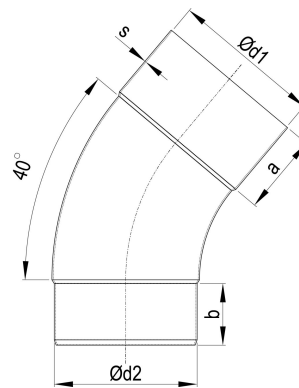

## ZM robust Meister-Bogen 40 Grad 80 mm

ARTIKELNUMMER: 143215-E-GF-R-9005  
 NENNGRÖSSE: 80/40°  
 MATERIALART: Stahl ZM robust  
 FARBE: Schwarz - RAL 9005

PRODUKTABBILDUNG:

PRODUKTBESCHREIBUNG:

Der Meister-Bogen von Zambelli verbindet Entwässerungskomponenten wie Einhangstutzen und Ablaufrohr und stellt so eine wandanliegende Leitungsführung her.

MASSANGABEN:

a [mm]	b [mm]
45	35

d1 [mm]	d2 [mm]
80	77