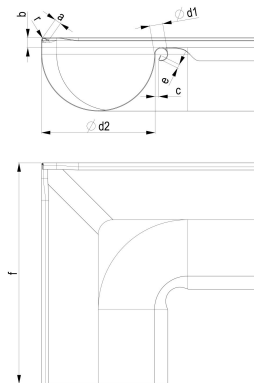

## ZM robust Meister-Winkel 333/300 Inneneck

ARTIKELNUMMER:	144805-R-7016
NENNGRÖSSE:	333/300
MATERIALART:	Stahl ZM robust
FARBE:	Anthrazit - RAL 7016

PRODUKTABBILDUNG:

PRODUKTBESCHREIBUNG:

Der Meister-Winkel von Zambelli dient der sicheren und stabilen Verbindung von zwei halbrunden Dachrinnen um die Dachecken.