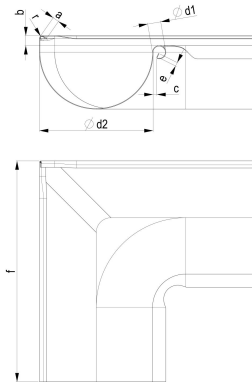

TECHNISCHES PRODUKTDATENBLATT

ZM robust Meister-Winkel 333/300 Inneneck

ARTIKELNUMMER: 144805-R-9005
NENNGRÖSSE: 333/300
MATERIALART: Stahl ZM robust
FARBE: Schwarz - RAL 9005

PRODUKTABBILDUNG:

PRODUKTBESCHREIBUNG:

Der Meister-Winkel von Zambelli dient der sicheren und stabilen Verbindung von zwei halbrunden Dachrinnen um die Dachecken.

MASSANGABEN: