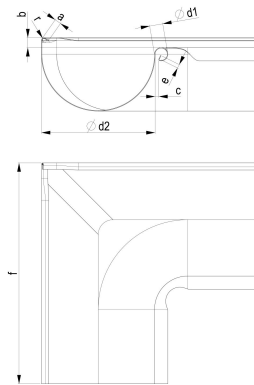

TECHNISCHES PRODUKTDATENBLATT

ZM robust Meister-Winkel 280/300 Inneneck

ARTIKELNUMMER:	144810-R-7016
NENNGRÖSSE:	280/300
MATERIALART:	Stahl ZM robust
FARBE:	Anthrazit - RAL 7016

PRODUKTABBILDUNG:

PRODUKTBESCHREIBUNG:

Der Meister-Winkel von Zambelli dient der sicheren und stabilen Verbindung von zwei halbrunden Dachrinnen um die Dachecken.

MASSANGABEN: