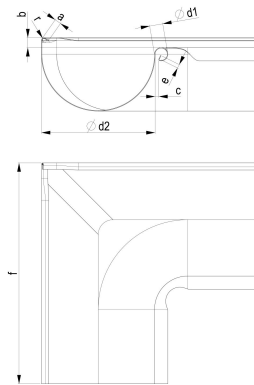

TECHNISCHES PRODUKTDATENBLATT

ZM robust Meister-Winkel 280/300 Inneneck

ARTIKELNUMMER:	144810-R-9005
NENNGRÖSSE:	280/300
MATERIALART:	Stahl ZM robust
FARBE:	Schwarz - RAL 9005

PRODUKTABBILDUNG:

PRODUKTBESCHREIBUNG:

Der Meister-Winkel von Zambelli dient der sicheren und stabilen Verbindung von zwei halbrunden Dachrinnen um die Dachecken.

MASSANGABEN: