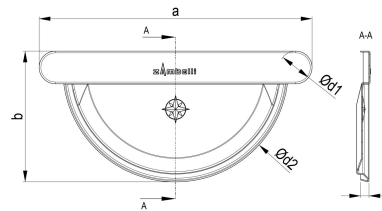

## ZM robust Meister-Boden halbrund gr A 400

ARTIKELNUMMER: 146001-R-7016  
 NENNGRÖSSE: 400  
 MATERIALART: Stahl ZM robust  
 FARBE: Anthrazit - RAL 7016

MATERIALNORM:

PRODUKTABBILDUNG:

**PRODUKTBESCHREIBUNG:**

Der Meister-Boden von Zambelli ist beidseitig verwendbar und gewährleistet ein dichtes Verschließen des halbrunden Dachrinnenendes.

**MASSANGABEN:**

a [mm]	b [mm]	c [mm]
240	124	9

d1 [mm]	d2 [mm]
192	28