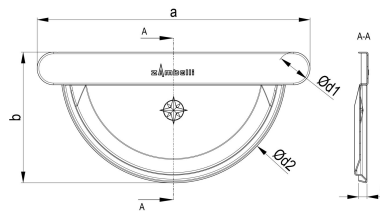

TECHNISCHES PRODUKTDATENBLATT

ZM robust Meister-Boden halbrund gr A 400

ARTIKELNUMMER: 146001-R-8014
 NENNGRÖSSE: 400
 MATERIALART: Stahl ZM robust
 FARBE: Testa di Moro - RAL 8014

PRODUKTABBILDUNG:

PRODUKTBESCHREIBUNG:

Der Meister-Boden von Zambelli ist beidseitig verwendbar und gewährleistet ein dichtes Verschießen des halbrunden Dachrinnenendes.

MASSANGABEN:

a [mm]	b [mm]	c [mm]
240	124	9

d1 [mm]	d2 [mm]
192	28