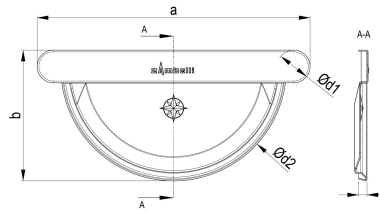

## ZM robust Meister-Boden halbrund gr A 400

ARTIKELNUMMER: 146001-R-9002  
 NENNGRÖSSE: 400  
 MATERIALART: Stahl ZM robust  
 FARBE: Grauweiß - RAL 9002

PRODUKTABBILDUNG:

PRODUKTBESCHREIBUNG:

Der Meister-Boden von Zambelli ist beidseitig verwendbar und gewährleistet ein dichtes Verschließen des halbrunden Dachrinnenendes.

MASSANGABEN:

a [mm]	b [mm]	c [mm]
240	124	9

d1 [mm]	d2 [mm]
192	28