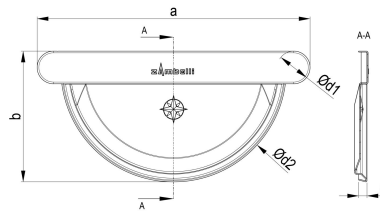

TECHNISCHES PRODUKTDATENBLATT

ZM robust Meister-Boden halbrund gr A 400

ARTIKELNUMMER: 146001-R-9005
 NENNGRÖSSE: 400
 MATERIALART: Stahl ZM robust
 FARBE: Schwarz - RAL 9005

MATERIALNORM:
 PRODUKTABBILDUNG:

PRODUKTBESCHREIBUNG:

Der Meister-Boden von Zambelli ist beidseitig verwendbar und gewährleistet ein dichtes Verschließen des halbrunden Dachrinnenendes.

MASSANGABEN:

a [mm]	b [mm]	c [mm]
240	124	9

d1 [mm]	d2 [mm]
192	28