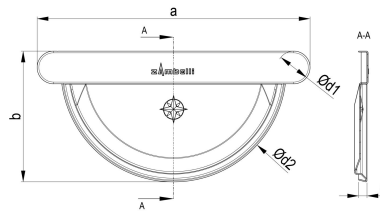

TECHNISCHES PRODUKTDATENBLATT

ZM robust Meister-Boden halbrund gr A 400

ARTIKELNUMMER: 146001-R-9007
 NENNGRÖSSE: 400
 MATERIALART: Stahl ZM robust
 FARBE: Graualuminium - RAL 9007

MATERIALNORM:
 PRODUKTABBILDUNG:

PRODUKTBESCHREIBUNG:

Der Meister-Boden von Zambelli ist beidseitig verwendbar und gewährleistet ein dichtes Verschließen des halbrunden Dachrinnenendes.

MASSANGABEN:

a [mm]	b [mm]	c [mm]
240	124	9

d1 [mm]	d2 [mm]
192	28