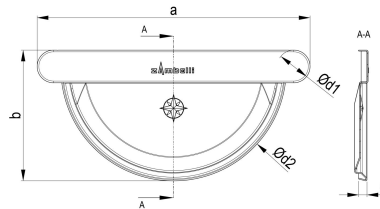

TECHNISCHES PRODUKTDATENBLATT

ZM robust Meister-Boden halbrund gr A 333

ARTIKELNUMMER: 146006-R-7016
 NENNGRÖSSE: 333
 MATERIALART: Stahl ZM robust
 FARBE: Anthrazit - RAL 7016

PRODUKTABBILDUNG:

PRODUKTBESCHREIBUNG:

Der Meister-Boden von Zambelli ist beidseitig verwendbar und gewährleistet ein dichtes Verschießen des halbrunden Dachrinnenendes.

MASSANGABEN:

a [mm]	b [mm]	c [mm]
195	102	7

d1 [mm]	d2 [mm]
153	24