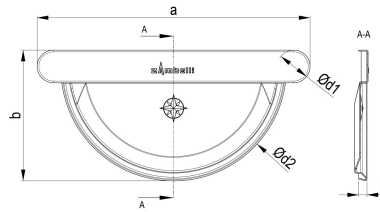

TECHNISCHES PRODUKTDATENBLATT

ZM robust Meister-Boden halbrund gr A 333

ARTIKELNUMMER: 146006-R-8014
 NENNGRÖSSE: 333
 MATERIALART: Stahl ZM robust
 FARBE: Testa di Moro - RAL 8014

PRODUKTABBILDUNG:

PRODUKTBESCHREIBUNG:

Der Meister-Boden von Zambelli ist beidseitig verwendbar und gewährleistet ein dichtes Verschließen des halbrunden Dachrinnenendes.

MASSANGABEN:

a [mm]	b [mm]	c [mm]
195	102	7

d1 [mm]	d2 [mm]
153	24