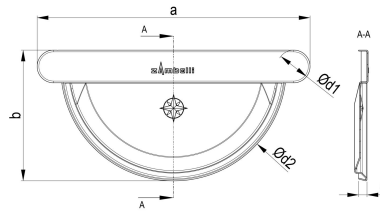

TECHNISCHES PRODUKTDATENBLATT

ZM robust Meister-Boden halbrund gr A 333

ARTIKELNUMMER: 146006-R-9005
 NENNGRÖSSE: 333
 MATERIALART: Stahl ZM robust
 FARBE: Schwarz - RAL 9005

PRODUKTABBILDUNG:

PRODUKTBESCHREIBUNG:

Der Meister-Boden von Zambelli ist beidseitig verwendbar und gewährleistet ein dichtes Verschließen des halbrunden Dachrinnenendes.

MASSANGABEN:

a [mm]	b [mm]	c [mm]
195	102	7

d1 [mm]	d2 [mm]
153	24