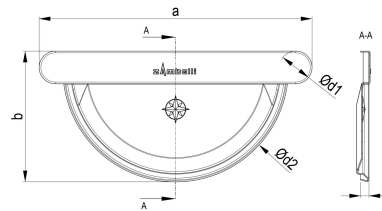

TECHNISCHES PRODUKTDATENBLATT

ZM robust Meister-Boden halbrund gr A 333

ARTIKELNUMMER: 146006-R-9007
 NENNGRÖSSE: 333
 MATERIALART: Stahl ZM robust
 FARBE: Graualuminium - RAL 9007

MATERIALNORM:
 PRODUKTABBILDUNG:

PRODUKTBESCHREIBUNG:

Der Meister-Boden von Zambelli ist beidseitig verwendbar und gewährleistet ein dichtes Verschließen des halbrunden Dachrinnenendes.

MASSANGABEN:

a [mm]	b [mm]	c [mm]
195	102	7

d1 [mm]	d2 [mm]
153	24