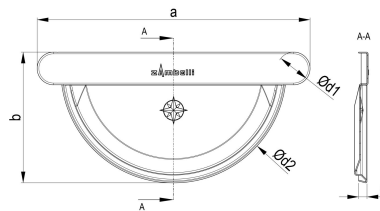

TECHNISCHES PRODUKTDATENBLATT

ZM robust Meister-Boden halbrund gr A 280

ARTIKELNUMMER: 146011-R-7016
 NENNGRÖSSE: 280
 MATERIALART: Stahl ZM robust
 FARBE: Anthrazit - RAL 7016

PRODUKTABBILDUNG:

PRODUKTBESCHREIBUNG:

Der Meister-Boden von Zambelli ist beidseitig verwendbar und gewährleistet ein dichtes Verschließen des halbrunden Dachrinnenendes.

MASSANGABEN:

a [mm]	b [mm]	c [mm]
167	85	9

d1 [mm]	d2 [mm]
127	20