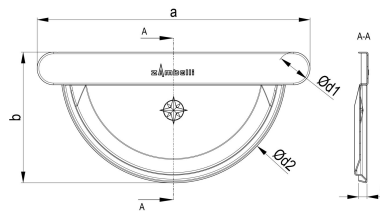

TECHNISCHES PRODUKTDATENBLATT

ZM robust Meister-Boden halbrund gr A 280

ARTIKELNUMMER: 146011-R-8014
 NENNGRÖSSE: 280
 MATERIALART: Stahl ZM robust
 FARBE: Testa di Moro - RAL 8014

PRODUKTABBILDUNG:

PRODUKTBESCHREIBUNG:

Der Meister-Boden von Zambelli ist beidseitig verwendbar und gewährleistet ein dichtes Verschließen des halbrunden Dachrinnenendes.

MASSANGABEN:

a [mm]	b [mm]	c [mm]
167	85	9

d1 [mm]	d2 [mm]
127	20