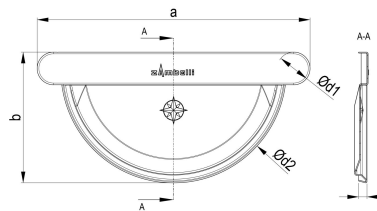

TECHNISCHES PRODUKTDATENBLATT

ZM robust Meister-Boden halbrund gr A 280

ARTIKELNUMMER: 146011-R-9002
 NENNGRÖSSE: 280
 MATERIALART: Stahl ZM robust
 FARBE: Grauweiß - RAL 9002

PRODUKTABBILDUNG:

PRODUKTBESCHREIBUNG:

Der Meister-Boden von Zambelli ist beidseitig verwendbar und gewährleistet ein dichtes Verschießen des halbrunden Dachrinnenendes.

MASSANGABEN:

a [mm]	b [mm]	c [mm]
167	85	9

d1 [mm]	d2 [mm]
127	20