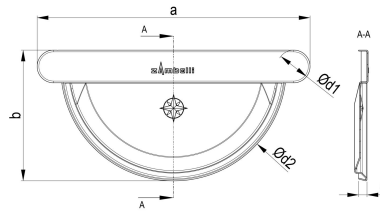

TECHNISCHES PRODUKTDATENBLATT

ZM robust Meister-Boden halbrund gr A 280

ARTIKELNUMMER: 146011-R-9005
 NENNGRÖSSE: 280
 MATERIALART: Stahl ZM robust
 FARBE: Schwarz - RAL 9005

PRODUKTABBILDUNG:

PRODUKTBESCHREIBUNG:

Der Meister-Boden von Zambelli ist beidseitig verwendbar und gewährleistet ein dichtes Verschließen des halbrunden Dachrinnenendes.

MASSANGABEN:

a [mm]	b [mm]	c [mm]
167	85	9

d1 [mm]	d2 [mm]
127	20