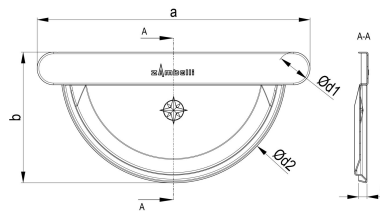

TECHNISCHES PRODUKTDATENBLATT

ZM robust Meister-Boden halbrund gr A 250

ARTIKELNUMMER: 146016-R-7016
 NENNGRÖSSE: 250
 MATERIALART: Stahl ZM robust
 FARBE: Anthrazit - RAL 7016

PRODUKTABBILDUNG:

PRODUKTBESCHREIBUNG:

Der Meister-Boden von Zambelli ist beidseitig verwendbar und gewährleistet ein dichtes Verschließen des halbrunden Dachrinnenendes.

MASSANGABEN:

a [mm]	b [mm]	c [mm]
144	74	9,5

d1 [mm]	d2 [mm]
105	20