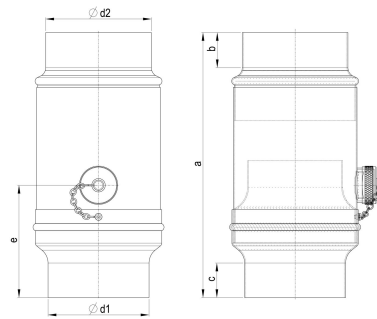

TECHNISCHES PRODUKTDATENBLATT

ZM robust Wassersammler Ø 100 mm

ARTIKELNUMMER: 147505-R-7016
 NENNGRÖSSE: 100
 MATERIALART: Stahl ZM robust
 FARBE: Anthrazit - RAL 7016

MATERIALNORM:
 PRODUKTABBILDUNG:

PRODUKTBESCHREIBUNG:

Der Wassersammler von Zambelli leitet den Niederschlag sicher und zuverlässig in einen Regenauffangbehälter ab.

MASSANGABEN:

a [mm]	b [mm]	c [mm]	e [mm]
250	35	35	100

d1 [mm]	d2 [mm]
101	98